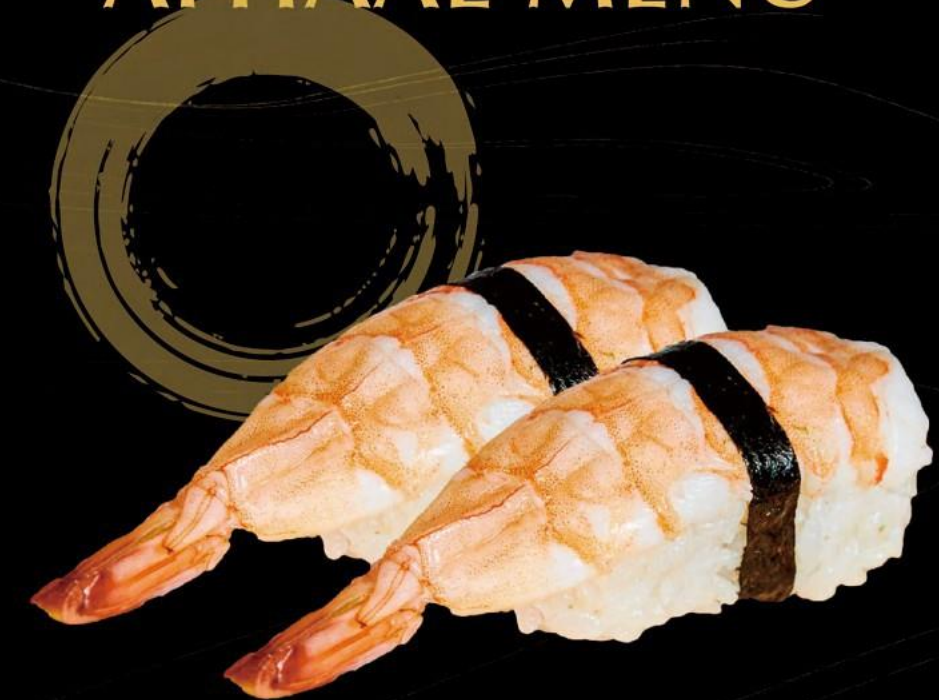

SUSHI AFHAAL MENU

Maandag gesloten
Di-zo 15:00-21:00
Feestdagen 14:00-21:00

www.lispalace.nl
070 391 4643

Bezorgen kan via
www.chinesestreet.nl