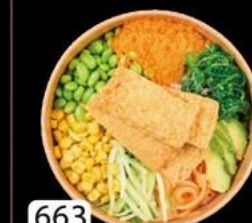

650
Flamed tuna nigiri
5.20

Poké bowls

660
Salmon Poké bowl
13.50

661
Tuna Poké bowl
15.50

662
Mix Poké bowl
14.50

663
Veggie Poké bowl
13.50

664
Chicken Poké bowl
13.50

665
Ebi tempura Poké bowl
13.50