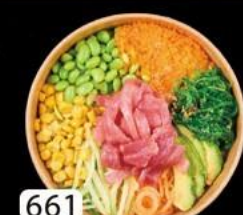

661
Tuna Poké bowl
15.50